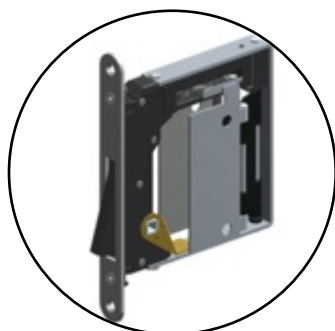

Noha[®]
the invisible handle

voor **DRAAI** deuren – NM serie

No-Ha mini is een echte innovatie en werd daarom gepatenteerd. Het systeem integreert klink en magnetisch slot in één cassette.

Hiermee kunnen deuren worden geopend en gesloten zonder zichtbare klink.

De handgreep kan volledig verdwijnen door het klepje dezelfde afwerking te geven als deur en muren.

NM 937
Met vergrendeling

voor **DRAAI** deuren – NM 937

Dit is de deurgreep die U nodig heeft voor badkamer en/of WC deuren. Deze functioneert als onzichtbare klink en biedt daarbij extra privacy door de eenzijdige vergrendelknop aan de binnenkant van uw badkamer/toilet. Er is een mogelijkheid om de deur bij noodgevallen langs de buitenzijde te ontgrendelen.

NM 937 S0/...

Deze versie heeft de langere sluitplaat en is de oorspronkelijke oplossing. Hierbij horen bijpassende voorplaatjes. Mogelijke afwerkingen zijn :

SATIN CHROME	NM 937 S0/SC
POLISH CHROME	NM 937 S0/PC
POLISH BRASS	NM 937 S0/PB
BLACK	NM 937 S0/BL

NM 937 S5/...

Deze versie heeft een korte sluitplaat en is beschikbaar in satijn chrome.

SATIN CHROME	NM 937 S5/SC
--------------	--------------