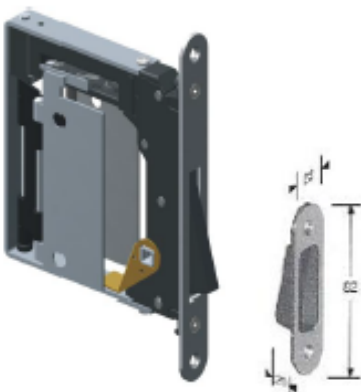

Noha[®]
the invisible handle

voor **DRAAI** deuren – NM serie

No-Ha mini is een echte innovatie en werd daarom gepatenteerd. Het systeem integreert klink en magnetisch slot in één cassette.

Hiermee kunnen deuren worden geopend en gesloten zonder zichtbare klink.

De handgreep kan volledig verdwijnen door het klepje dezelfde afwerking te geven als deur en muren.

NM 937
Met vergrendeling

voor **DRAAI** deuren – NM 937

Dit is de deurgreep die U nodig heeft voor badkamer en/of WC deuren. Deze functioneert als onzichtbare klink en biedt daarbij extra privacy door de eenzijdige vergrendelknop aan de binnenkant van uw badkamer/toilet. Er is een mogelijkheid om de deur bij noodgevallen langs de buitenzijde te ontgrendelen.

NM 937 S0/...

Deze versie heeft de langere sluitplaat en is de oorspronkelijke oplossing. Hierbij horen bijpassende voorplaatjes. Mogelijke afwerkingen zijn :

SATIN CHROME	NM 937 S0/SC
POLISH CHROME	NM 937 S0/PC
POLISH BRASS	NM 937 S0/PB
BLACK	NM 937 S0/BL

NM 937 S5/...

Deze versie heeft een korte sluitplaat en is beschikbaar in satijn chrome.

SATIN CHROME	NM 937 S5/SC
--------------	--------------