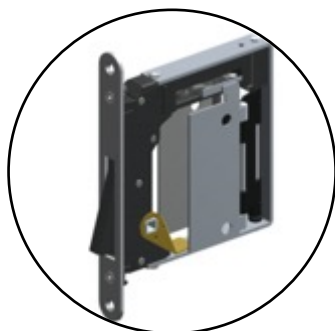

Noha[®]
the invisible handle

Für **DREH** Türen – NM Serie

No-Ha mini ist eine wahre Innovation und wurde deshalb patentiert. Das System integriert Griff und magnetisches Schloss in einer einzigen Kassette.

So können Türen ohne sichtbare Griff geöffnet und geschlossen werden.

Der Griff kann total in der Tür einfließen wann man die Farbe an der Tür und die Wänden passt.

NM 937
Mit Verriegelung

Für **DREH** Türen – NM 937

Dieses Türgriffsystem benötigen Sie für Badezimmer/ WC Türen. Es funktioniert mit einem unsichtbaren Griffen und bietet zusätzliche Privatsphäre durch die einseitige Schlosstaste auf der Innenseite Ihres Badezimmers / WC. Es besteht die Möglichkeit, die Tür im Notfall von außen zu entriegeln.