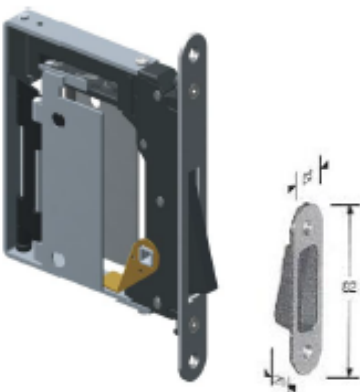

NM 937 S5/...

Diese Version hat eine kurze Verriegelungsplatte und ist in satin chrome erhältlich.

SATIN CHROME	NM 937 S5/SC