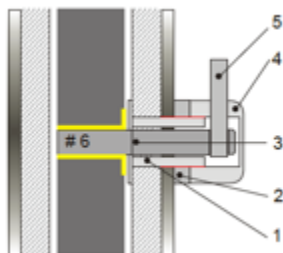

## Voor **PRIVACY** – vergrendelknopjes

De vergrendelknopjes zijn speciaal ontworpen voor de NM 937 zodat de minimalistische uitstraling van de deur maximaal behouden blijft. Ze zijn gemaakt in roestvrij staal en worden gebruikt om badkamer/toiletdeur langs één zijde te kunnen sluiten. Andere beschikbare vergrendelknoppen kunnen ook worden gebruikt, mits de #6x6 vierkante staaf is vervaardigd uit non-ferro metaal.