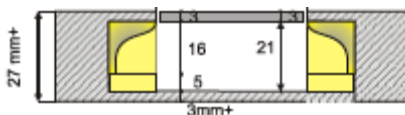

NS 200

NS 205

NS 210

NS 105

voor **SCHUIF** deuren – NS serie

Dit is de deurgreep die u nodig heeft voor al uw schuifdeuren en pivoterende deuren. Deze greep kan worden ingebouwd langs beide zijden van de deur of langs één zijde. Het type is afhankelijk van de dikte van het deurblad.

NS 200

Dubbelzijdige greep
Dikte 38mm – 43 mm

NS 205

Dubbelzijdige greep
Dikte 43mm – 48 mm

NS 210

Dubbelzijdige greep
Dikte 48mm – 52 mm

Voor deuren die dikker zijn dan 52 mm kan u 2 x de NS 105 inbouwen, aan beide zijden.