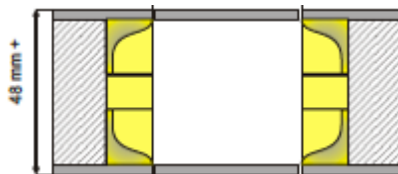

NS 200

NS 205

NS 210

NS 105

voor **SCHUIF** deuren – NS serie

Dit is de deurgreep die u nodig heeft voor al uw schuifdeuren en pivoterende deuren. Deze greep kan worden ingebouwd langs beide zijden van de deur of langs één zijde. Het type is afhankelijk van de dikte van het deurblad.

NS 200

Dubbelzijdige greep
Dikte 38mm – 43 mm

NS 205

Dubbelzijdige greep
Dikte 43mm – 48 mm

NS 210

Dubbelzijdige greep
Dikte 48mm – 52 mm

Voor deuren die dikker zijn dan 52 mm kan u 2 x de NS 105 inbouwen, aan beide zijden.