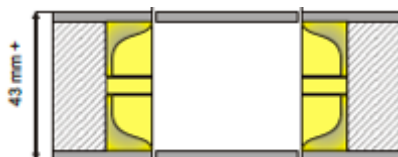

Noha[®]
the invisible handle

voor **SCHUIF** deuren – NS serie

The NS serie zijn deurgrepen die in het deurblad verdwijnen en zijn toepasbaar op alle schuifdeuren die in of voor de muur schuiven. De greep is bedienbaar langs beide zijden van de deur en biedt voldoende ruimte voor de vingers. De greep heeft dezelfde uitstraling als de No-Ha voor draaideuren.

NS 200

NS 205

NS 210

NS 105

voor **SCHUIF** deuren – NS serie

Dit is de deurgreep die u nodig heeft voor al uw schuifdeuren en pivoterende deuren. Deze greep kan worden ingebouwd langs beide zijden van de deur of langs één zijde. Het type is afhankelijk van de dikte van het deurblad.

NS 200

Dubbelzijdige greep
Dikte 38mm – 43 mm

NS 205

Dubbelzijdige greep
Dikte 43mm – 48 mm

NS 210

Dubbelzijdige greep
Dikte 48mm – 52 mm

Voor deuren die dikker zijn dan 52 mm kan u 2 x de NS 105 inbouwen, aan beide zijden.