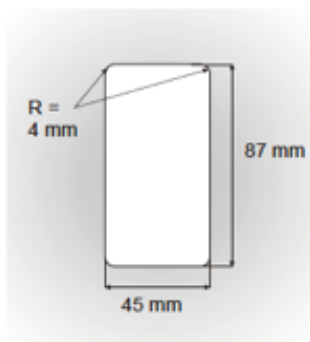

Om uw No-ha greep in het deurpaneel af te werken, kan u kiezen voor een van de 5 emaille kleuren die speciaal voor de Noha collectie werden ontworpen.

Dikte ca 2 mm

AFDEKPLAATJES

Klaar om op het slot te lijmen