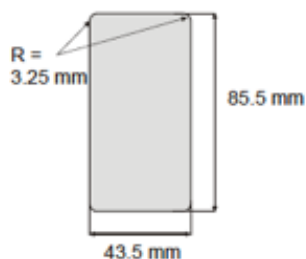

Om uw No-ha greep in het deurpaneel af te werken, kan u kiezen voor een van de 5 emaille kleuren die speciaal voor de Noha collectie werden ontworpen.

Dikte ca 2 mm

AFDEKPLAATJES

Klaar om op het slot te lijmen